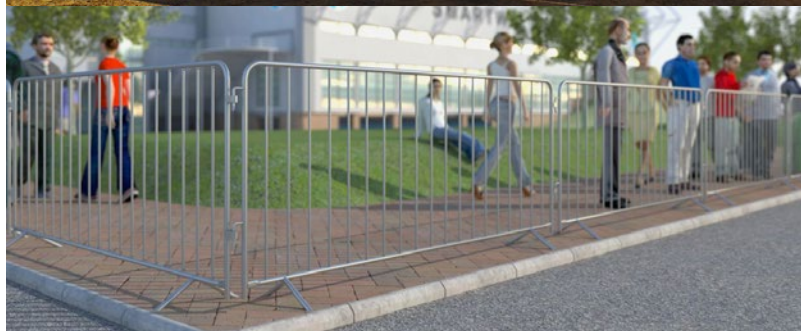

NAŠE PRODUKTY

Mobilní oplocení ALGECO EURO

Charakteristický svařovaným rámem se 100 mm pletivem s drátem tloušťky 3,3 mm. Rám je tvořen trubkami o průměru 25 mm (horizontálně) a 40 mm (vertikálně) s tloušťkou stěny 1,2 mm.

Všechny ploty jsou vyrobeny použitím technologie SmartWeld 100. SmartWeld je registrovaná obchodní značka pro mobilní oplocení.

Mobilní oplocení je možno samozřejmě dovybavit brankami pro chodce či vozidla.

Mobilní oplocení ALGECO FULL

Panel tloušťky 2,3 mm je tvořen úhlovými tyčemi a trubkami a trapézovým plechem. Dostupné jsou pozinkované nebo barevné varianty. Je možno kombinovat se všemi typy bran a vrátek. V tomto systému nabízíme také neprůhledné brány a vrátka.

Dostupné upevňovací systémy

Součástí nabídky jsou samozřejmě také ke všem panelům různé upevňovací systémy a příslušenství: použití spojky (standardní, vylepšené nebo na speciální klíč) nebo použití systému háků.

Mobilní bariéra

Bezpečnostní mobilní bariéra. Galvanizovaný povrch (žárové zinkování) - vysoká odolnost. Zaoblené vrchní rohy.

Šířka: 2585 mm, Výška: 1100 mm, Váha: 15,5 kg

SERVIS

„O servisu nemluvíme, servis realizujeme.“

Díky neustálému udržování vhodného množství skladových zásob a úzké spolupráci s dopravními společnostmi jsou naše produkty dodávány zákazníkům do 24 hodin na území České a Slovenské republiky.