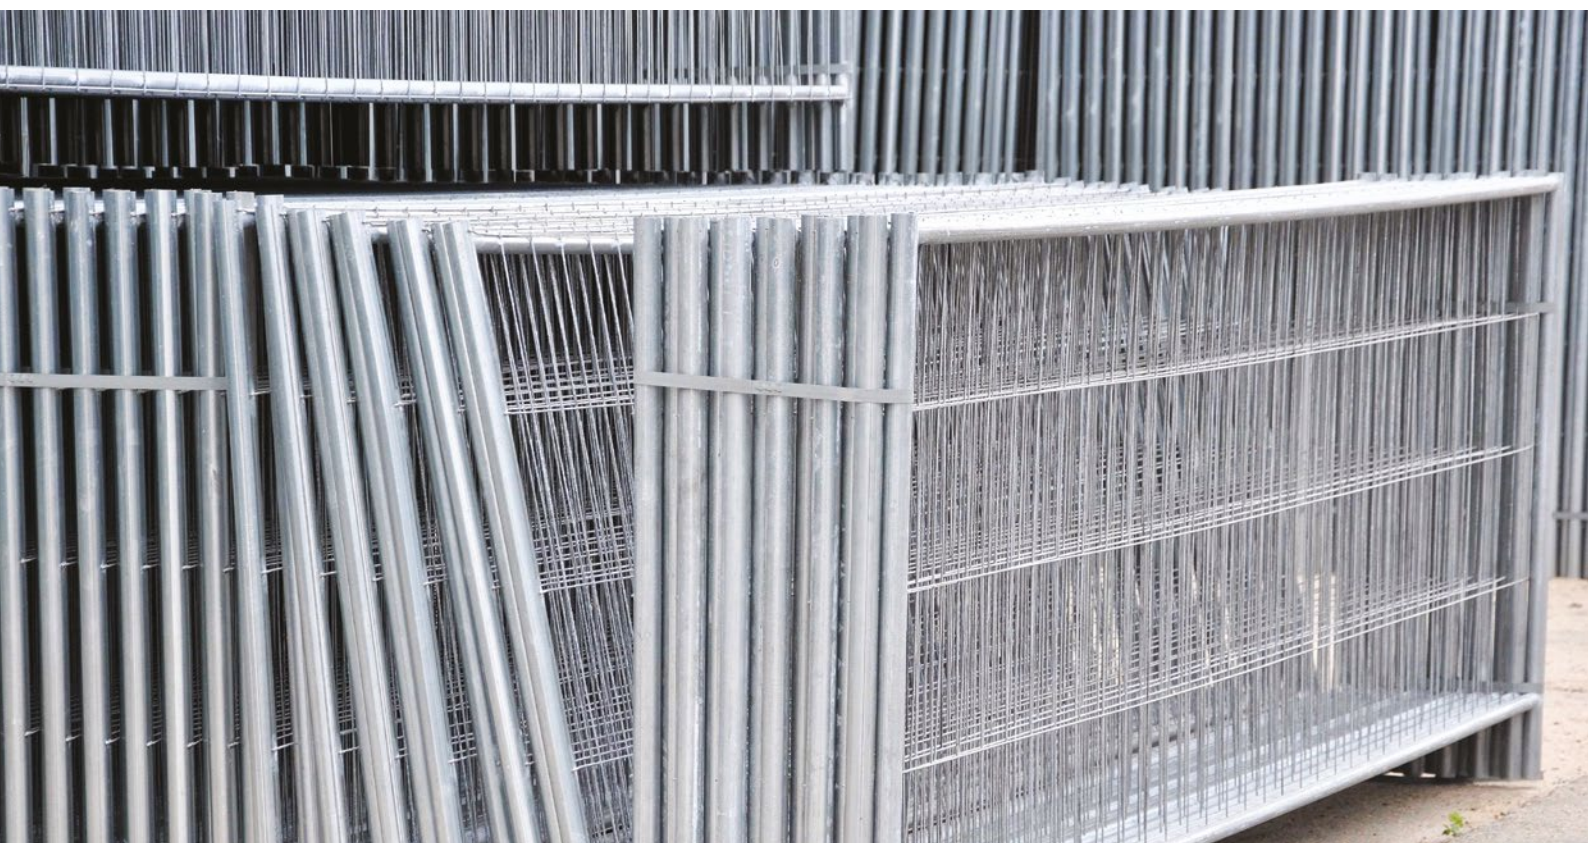

WE CREATE
THE SPACE YOU NEED

MOBILNÍ OPLOCENÍ ALGECO

MOBILNÍ OPLOCENÍ ALGECO EURO

MOBILNÍ OPLOCENÍ ALGECO FULL

MOBILNÍ BARIÉRA

SERVIS

algeco®