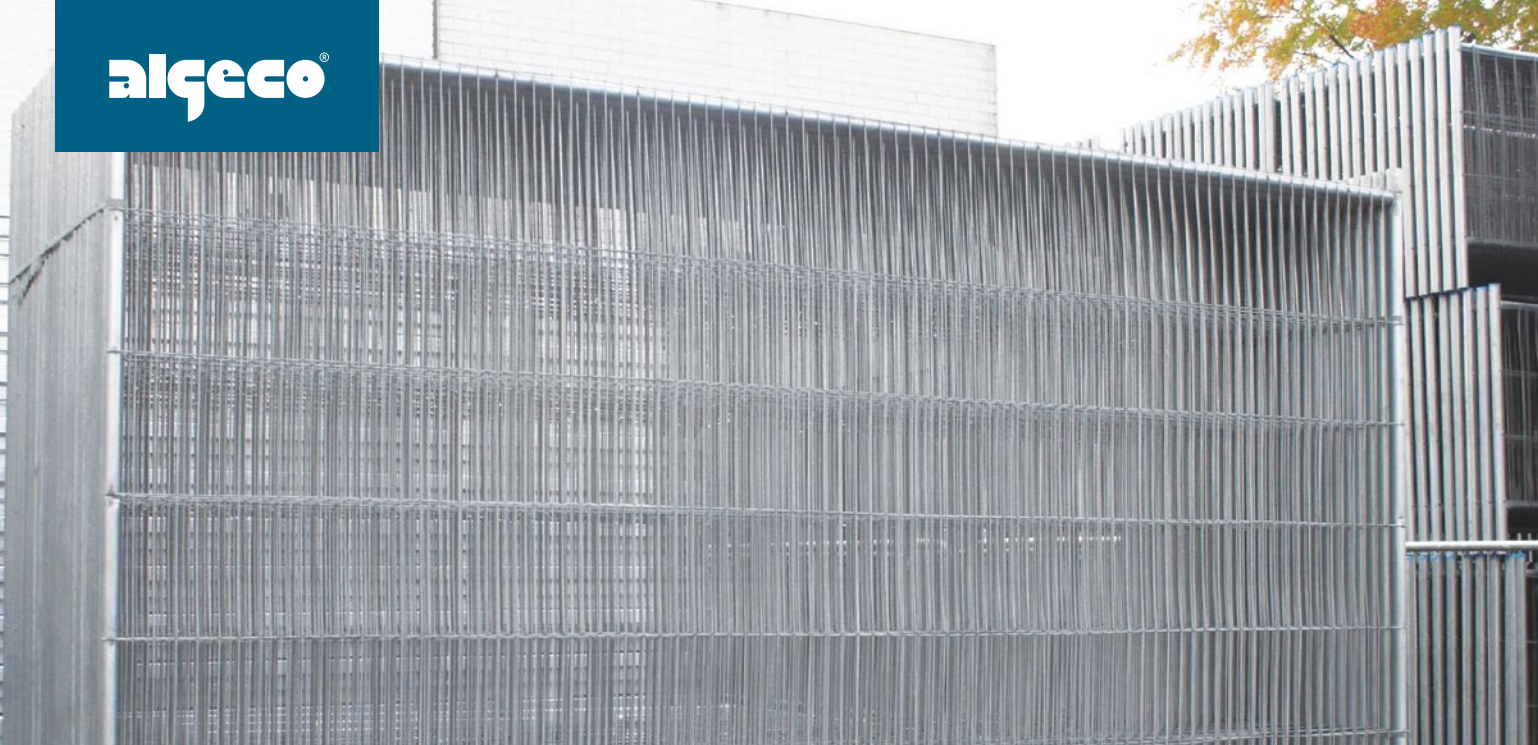

KVALITA A SERVIS

Kvalita

Námi dodávané mobilní ploty jsou vyráběny speciálním výrobním procesem. V tomto procesu se každá příčná rámová trubka se zakulacenými konci kuželovitě zužuje, aby tak byla zaručena 100% pevnost sváru kolem trubky v rámu. Pouze tímto způsobem se lze vyhnout trhlinám bočních trubek, což by vedlo k praskání svárů.

Nejpevnější a nejodolnější systém spojů oplocení:

- neuvěřitelná pevnost spoje - až o 70 % pevnější než tradiční spoj
- bezkonkurenční zkušební postupy, každý díl je důsledně testován do hmotnosti 500 kg
- napnuté pletivo dodává ráůmům oplocení jednotný vzhled
- na rozdíl od tradičně vyráběných plotů, je na námi dodávaných plotech svařována každá struna drátu k rámu kvůli zvýšení pevnosti a kvality

V reakci na stále rostoucí poptávku na světových trzích jsme rozšířili portfolio svých služeb také o mobilní oplocení.

Společnost ALGECO patří ke skupině ALGECO Scotsman a je hlavním dodavatelem modulárních staveb a vybavení stavenišť a poskytovatel komplexních obchodních služeb zaměřených na modulární prostory. Globální působení společnosti Algeco Scotsman v kombinaci se znalostí lokálního trhu poskytuje příkladné služby šité na míru specifickým potřebám zákazníků po celém světě.

Naším hlavním cílem je poměr nízké ceny za nejlepší kvalitu a výkon. Více informací o nás a námi dodávaných produktech naleznete v tomto letáku a na webu www.algeco.cz

**Abyste se Vy mohli
soustředit na to podstatné**