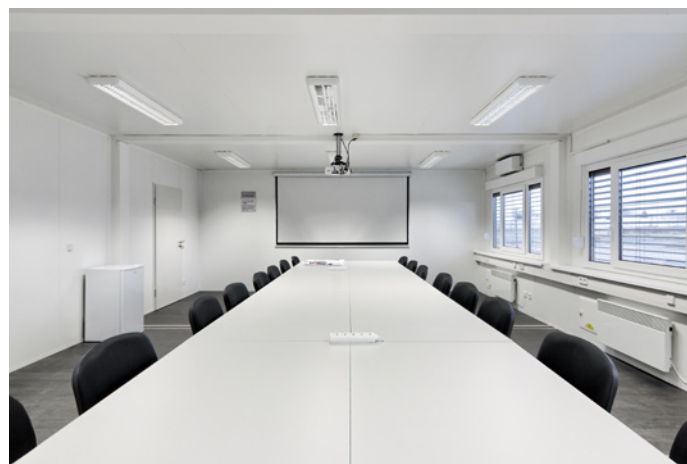

### 360° SERVICE

Nábytek s promítacím plátnem, stožáry na vlajky, podesta před vstupem a stříška, čistící zóna. Součástí dodávky je centrální rozvaděč.