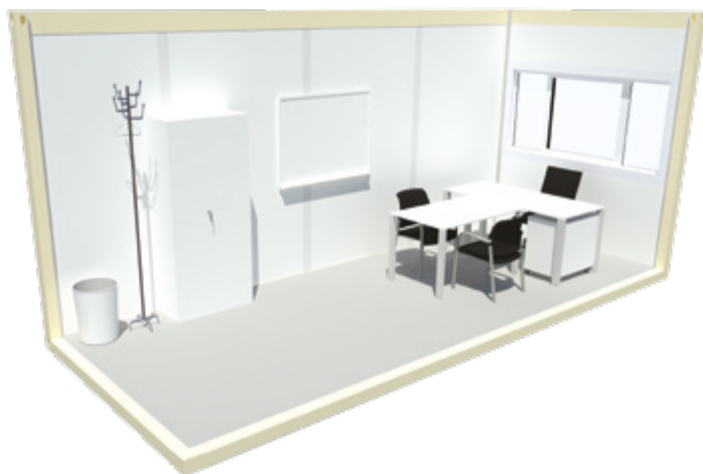

- 1 velký stůl ECONOMY
- 1 malý stůl ECONOMY
- 1 otočné křeslo ECONOMY
- 2 čalouněná křesla ECONOMY
- 1 kontejner pod kancelářský stůl ECONOMY
- 1 velká skříň na dokumenty ECONOMY
- 1 věšák na oblečení ECONOMY
- 1 tabule se suchým mazáním ECONOMY
- 1 odpadkový koš ECONOMY