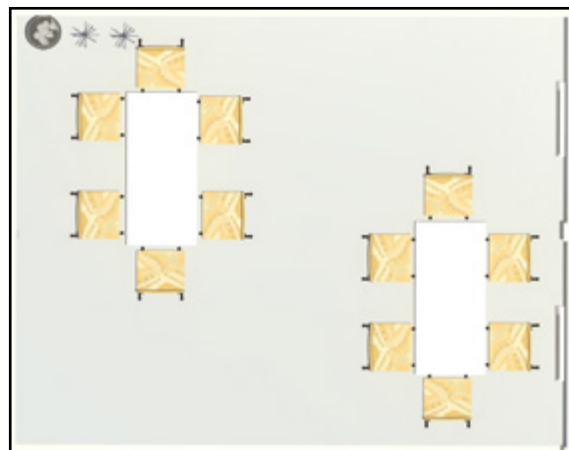

Závěsná skříňka

- vyrobená z laminované desky o tloušťce 18 mm
- upevněná nábytkovými závěsy
- křídlové dveře s konzolovými panty
- bílá barva

Economy

Jídelna

- 2 velké stoly ECONOMY
- 12 dřevěných židlí ECONOMY
- 2 věšáky na oblečení ECONOMY
- 1 odpadkový koš ECONOMY

algeco®

Jídelna

Vybavení Economy

Výrobky vyobrazené na fotografiích se mohou mírně lišit od výrobků nacházejících se v naší nabídce.

Velký stůl

- rozměry: 72×80×160 cm (v×š×d)
- laminovaná deska, světle šedá
- kovový rám 30 × 30 mm, práškové lakování
- možnost složení, jednoduchá montáž