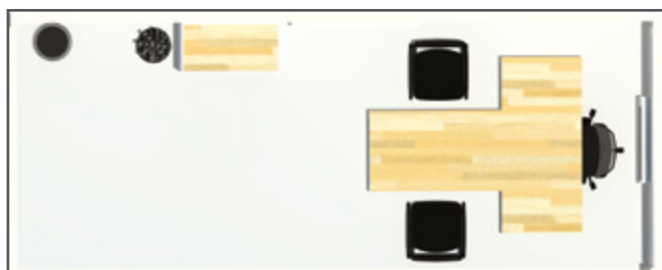

Comfort

Kancelář pro 1 osobu

- 1 velký stůl COMFORT
- 1 malý stůl COMFORT
- 1 otočné křeslo COMFORT
- 2 čalouněné židle COMFORT
- 1 kontejner pro kancelářský stůl COMFORT
- 1 velká skříň na dokumenty COMFORT
- 1 věšák na oblečení COMFORT
- 1 tabule se suchým mazáním
- 1 odpadkový koš COMFORT

algeco®