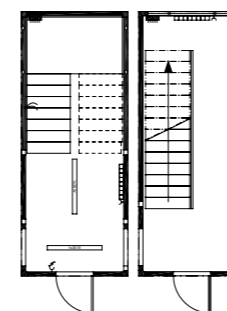

SCHODISKOVÝ
MODUL TT 26/2 KS
6 058 x 2 438 x 2 800 mm
Varianty:
- jednoduché schody
- podesta