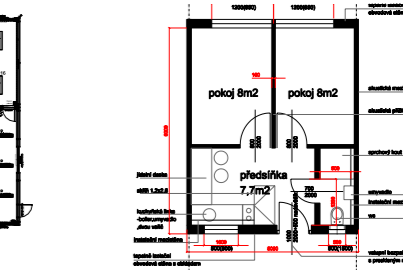

OBJEKT ŠTUDENTSKÉHO BÝVANIA  
7 500 x 4 980 mm

SCHODISKOVÝ  
MODUL TT 26/2 KS  
6 058 x 2 438 x 2 800 mm  
Varianty:  
- jednoduché schody  
- podesta

MATERSKÁ ŠKOLA  
27 000 x 14 100 mm

SANITÁRNY MODUL INS 3 DO 60 OSÔB  
(10 ŽENY, 50 MUŽI)  
6 058 x 2 438 x 2 800 mm

WC kontajner: 4 WC kabínky, 3 pisoára,  
2 umývadlá /s+t/

SKLADOVÝ MODUL SEEC 20" CSC  
6 060 x 2 440 x 2 590 mm

SKLADOVÝ MODUL SEEC 10" CSC  
2 990 x 2 440 x 2 590 mm

ŠTUDENTSKÉ INTERNÁTY  
5 000 x 6 000 mm

OBYTNÝ MODUL IN 26  
6 058 x 2 438 x 2 800 mm

univerzálne spájateľný  
pozdĺžne spájateľný  
cez dvere / chodbu