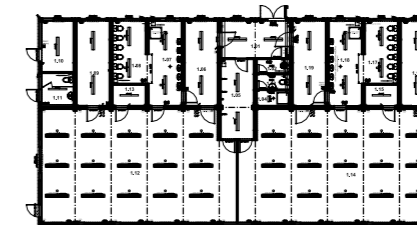

OBJEKT ŠTUDENTSKÉHO BÝVANIA  
7 500 x 4 980 mm

SCHODISKOVÝ  
MODUL TT 26/2 KS  
6 058 x 2 438 x 2 800 mm  
Varianty:  
- jednoduché schody  
- podesta

MATERSKÁ ŠKOLA  
27 000 x 14 100 mm

SANITÁRNY MODUL INS 3 DO 60 OSÔB  
(10 ŽENY, 50 MUŽI)  
6 058 x 2 438 x 2 800 mm