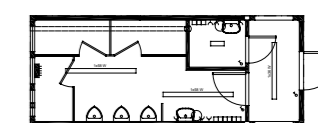

SANITÁRNY MODUL INS 3 DO 60 OSÔB
(10 ŽENY, 50 MUŽI)
6 058 x 2 438 x 2 800 mm

SKLADOVÝ MODUL SEEC 20" CSC
6 060 x 2 440 x 2 590 mm

SKLADOVÝ MODUL SEEC 10" CSC
2 990 x 2 440 x 2 590 mm