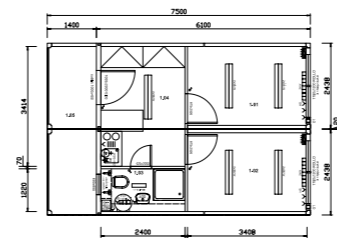

Predaj cena od 270 € za m²
Prenájom od 7 € za m² / mesiac

Tak pestré, ako môžu byť voľno časové aktivity, tak flexibilne používané sú moduly Algeco.

KANCELÁRSKE PRIESTORY, OBČIANSKA VYBAVENOSŤ, AKO SÚ ÚRADNÉ MIESTNOSTI, SOCIÁLNE CENTRÁ, VIACÚČELOVÉ MIESTNOSTI, KONFERENČNÉ MIESTNOSTI, KUCHYNKY, TECH- NICKÉ MIESTNOSTI, ATĎ.

Predaj cena od 312 € za m²
Prenájom od 8 € za m² / mesiac

Pohodlné a funkčné, efektívne prostredie pre prácu i komunikáciu.

PRIESTORY PRE KRÍZOVÉ SITUÁCIE, AKO SÚ SANITÁRNE PRIESTORY, MIESTNOSTI PRE NÚDZOVÚ A HAVARIJNÚ PREVÁDZKU, MOBILNÉ KRÍZOVÉ CENTRÁ

Predaj cena od 250 € za m²
Prenájom od 6 € za m² / mesiac

Funkčné a flexibilné zázemie. Dodávka podľa rozsahu od 24 hodín do niekoľkých dní, vždy prispôbime naše možnosti k okamžitému riešeniu núdzovej situácie...

SKLADY

Predaj cena od 62 € za m²
Prenájom od 4 € za m² / mesiac

Všetky typy skladových modulov môžu byť vybavené na pranie zákazníka týmto zariadením:

- bezpečnostný zámok Algeco lock
- regálový systém
- elektroinštalácia s osvetlením

Ponúkame možnosť kombinácie skladu a kancelárie.

Trendom posledného desaťročia v Českej republike je stále sa rozširujúce uplatnenie aj množstvo realizovaných modulárnych stavieb v komunálnej sfére.

Ak máte už konkrétnejšiu predstavu radi vám vypracujeme nezáväznú ponuku. Iste budete príjemne prekvapení zaujímavými cenami.

OBJEKT ŠTUDENTSKÉHO BÝVANIA
7 500 x 4 980 mm